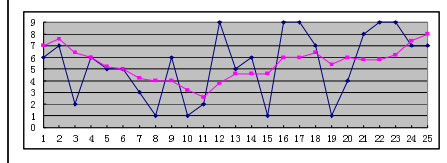

号码“99965”期期必买,而且每次都是进行数十倍的倍投。他说根据概率,“排列5”的中奖概率高达十万分之一,只要耐心总有一天会中奖。功夫不负有心人,这回他终于能笑对500万巨奖。连陪同来的朋友们也纷纷感叹,号码其实没什么研究不研究,中奖关键还得碰运气啊。(吴炜)

提醒

体彩排列3改“限赔”为“限号”

经财政部批准,国家体彩中心于5月4日决定,将排列3限赔管理改为限号管理(《关于调整排列3电脑体育彩票风险控制机制的通知》财办综[2008]47号),自5月5日第08119期(5月4日20:10开售)起,将排列3限赔管理办法改为限号管理办法。

华龙点彩——体彩排列3近期号码走势汇总图

第一位技术走势

华龙点彩:在近25期号码中,所有号码都已开出过。现在5期均线值为6.4,9、8、5成为这一位置的热号,共开出11次,开出率达44%。本期开出8,该位5期均线小幅上扬,下期将出现回落,号码则会同时回落,选号范围可定在3-6之间,重点推荐3和16。

第二位技术走势

华龙点彩:在近25期号码中,所有号码都已开出过。现在5期均线值为8.0,5、1、9成为这一位置的热号,共开出12次,开出率达48%。本期开出7,该位5期均线小幅上扬,下期将出现回落,号码则会同时回落,选号范围可定在1-5之间,重点推荐1和4。

第三位技术走势

华龙点彩:在近25期号码中,所有号码都已开出过。现在5期均线值为6.4,2、1、0成为这一位置的热号,共开出10次,开出率达40%。本期开出4,该位5期均线小幅回落,下期将继续回落,号码则会同时波动,选号范围可定在2-6之间,重点推荐2和15。

华龙点彩“29选7”点评

下期大号码可能会走强。下期11到20会出3个。推荐A04 07 09 12 13 16 17 23 24 27 B 05 06 07 08 13 16 18 22 24 25。