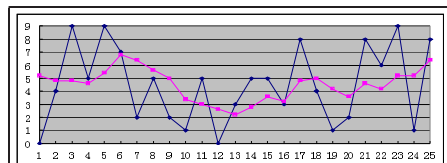

票从不研究,从来都是走到哪买到哪,统统机选,看着顺眼的号码就多倍投注,不顺眼就再换一组重来。

慈溪彩民50倍投注独得500万

5月4日上午,在浙江省体育彩票管理中心兑奖处,杭州的某先生前脚刚走,又迎来了更牛气的慈溪彩民某先生。某先生春风满面,他高兴地说:“终于让我等到了!”原来,他就是超级幸运的第08117期“排列5”50倍得主,他拿走的奖金可与“6+1”头奖媲美,足足500万元!这一中奖结果令当期浙江返奖率更为惊人,超800%。某先生也是一位专注于“排列5”的粉丝,他说他的彩龄也很长,什么玩法都玩过,最后就迷上了“排列5”。对于这两个玩法,他显得非常有耐心,他只认准一组

号码“99965”期期必买,而且每次都是进行数十倍的倍投。他说根据概率,“排列5”的中奖概率高达十万分之一,只要耐心总有一天会中奖。功夫不负有心人,这回他终于能笑对500万巨奖。连陪同来的朋友们也纷纷感叹,号码其实没什么研究不研究,中奖关键还得碰运气啊。(吴炜)

提醒

体彩排列3改“限赔”为“限号”

经财政部批准,国家体彩中心于5月4日决定,将排列3限赔管理改为限号管理(《关于调整排列3电脑体育彩票风险控制机制的通知》财办综[2008]47号),自5月5日第08119期(5月4日20:10开售)起,将排列3限赔管理办法改为限号管理办法。

华龙点彩——体彩排列3近期号码走势汇总图

第一位技术走势

华龙点彩:在近25期号码中,所有号码都已开出过。现在5期均线值为6.4,9、8、5成为这一位置的热号,共开出11次,开出率达44%。本期开出8,该位5期均线小幅上扬,下期将出现回落,号码则会同时回落,选号范围可定在3-6之间,重点推荐3和16。

第二位技术走势

华龙点彩:在近25期号码中,所有号码都已开出过。现在5期均线值为8.0,5、1、9成为这一位置的热号,共开出12次,开出率达48%。本期开出7,该位5期均线小幅上扬,下期将出现回落,号码则会同时回落,选号范围可定在1-5之间,重点推荐1和4。

第三位技术走势

华龙点彩:在近25期号码中,所有号码都已开出过。现在5期均线值为6.4,2、1、0成为这一位置的热号,共开出10次,开出率达40%。本期开出4,该位5期均线小幅回落,下期将继续回落,号码则会同时波动,选号范围可定在2-6之间,重点推荐2和15。

华龙点彩“29选7”点评

下期大号码可能会走强。下期11到20会出3个。推荐A04 07 09 12 13 16 17 23 24 27 B 05 06 07 08 13 16 18 22 24 25。