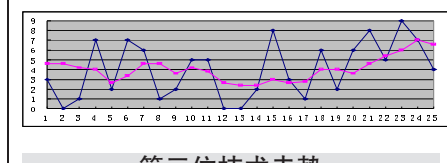

号码“99965”期期必买,而且每次都是进行数十倍的倍投。他说根据概率,“排列5”的中奖概率高达十万分之一,只要耐心总有一天会中奖。功夫不负有心人,这回他终于能笑对500万巨奖。连陪同来的朋友们也纷纷感叹,号码其实没什么研究不研究,中奖关键还得碰运气啊。(吴炜)

提醒

体彩排列3改“限赔”为“限号”

经财政部批准,国家体彩中心于5月4日决定,将排列3限赔管理改为限号管理(《关于调整排列3电脑体育彩票风险控制机制的通知》财办综[2008]47号),自5月5日第08119期(5月4日20:10开售)起,将排列3限赔管理办法改为限号管理办法。

华龙点彩——体彩排列3近期号码走势汇总图

第一位技术走势

华龙点彩:在近25期号码中,所有号码都已开出过。现在5期均线值为6.4,9、8、5成为这一位置的热号,共开出11次,开出率达44%。本期开出8,该位5期均线小幅上扬,下期将出现回落,号码则会同时回落,选号范围可定在3-6之间,重点推荐3和16。

第二位技术走势

华龙点彩:在近25期号码中,所有号码都已开出过。现在5期均线值为8.0,5、1、9成为这一位置的热号,共开出12次,开出率达48%。本期开出7,该位5期均线小幅上扬,下期将出现回落,号码则会同时回落,选号范围可定在1-5之间,重点推荐1和4。

第三位技术走势

华龙点彩:在近25期号码中,所有号码都已开出过。现在5期均线值为6.4,2、1、0成为这一位置的热号,共开出10次,开出率达40%。本期开出4,该位5期均线小幅回落,下期将继续回落,号码则会同时波动,选号范围可定在2-6之间,重点推荐2和15。

华龙点彩“29选7”点评

下期大号码可能会走强。下期11到20会出3个。推荐A04 07 09 12 13 16 17 23 24 27 B 05 06 07 08 13 16 18 22 24 25。

华龙点彩“20选5”点评

本期号码出现2单3双,基本号码之和为72。本期大号码成为主角,下期小号码可能会走强。04 09 14 19出号,02 03 11 13出号。下期11到20会出2个。推荐A02 03 04 08 09 10 13 14 19 B 03 04 05 09 10 11 14 15 19。

华龙点彩超级大乐透点评

上期开出全单的组合,和数为61,全距为32,后区号码开出全单组合。从以往的经验来看,下期关门号码会在30以下,16到20之间必出号。推荐前区号码:06 08 10 14 15 17 18 19 21 22 23 24 26 28。后区号码:04 06 09 10