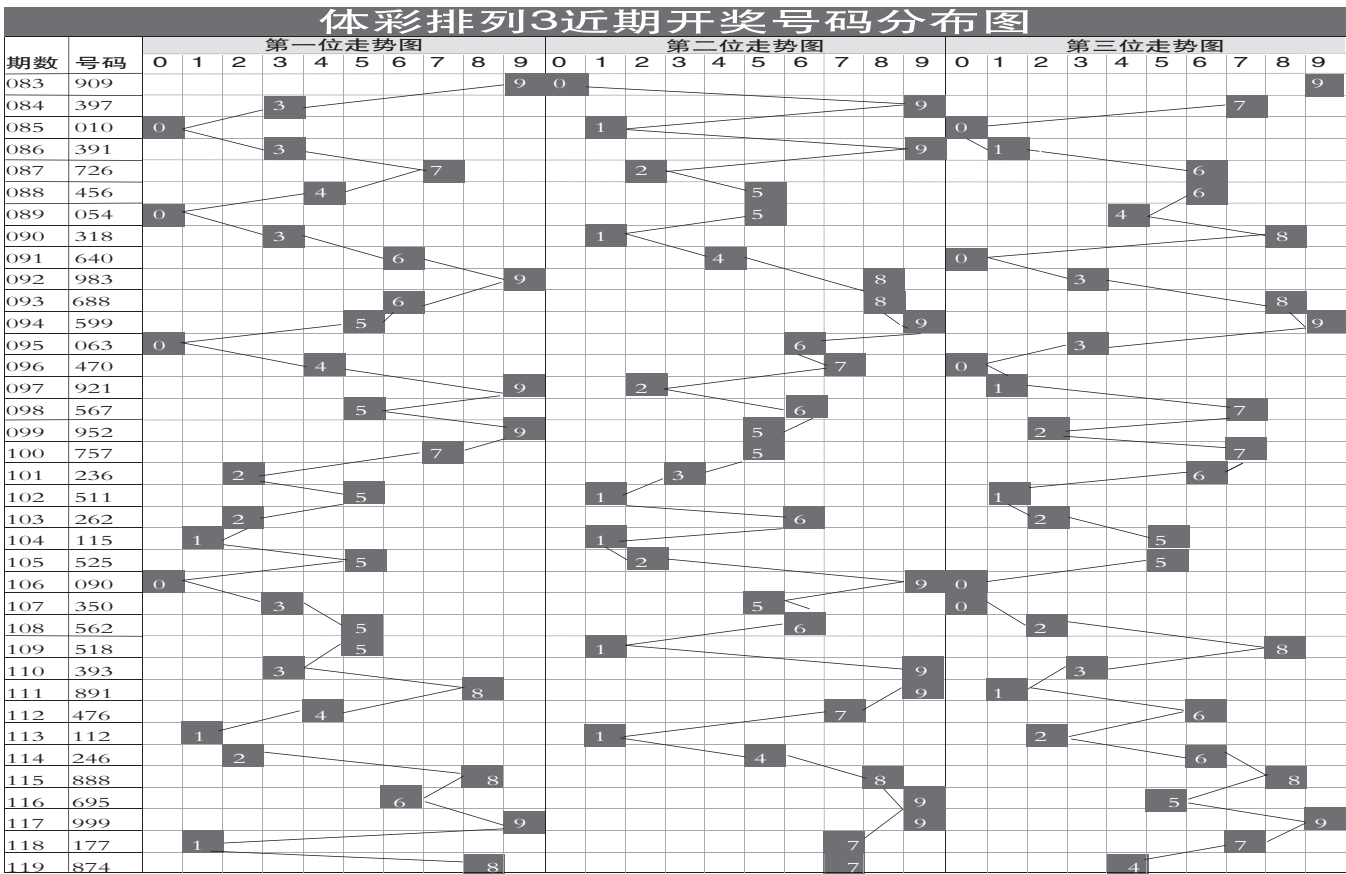

号码“99965”期期必买,而且每次都是进行数十倍的倍投。他说根据概率,“排列5”的中奖概率高达十万分之一,只要耐心总有一天会中奖。功夫不负有心人,这回他终于能笑对500万巨奖。连陪同来的朋友们也纷纷感叹,号码其实没什么研究不研究,中奖关键还得碰运气啊。(吴炜)

提醒

体彩排列3改“限赔”为“限号”

经财政部批准,国家体彩中心于5月4日决定,将排列3限赔管理改为限号管理(《关于调整排列3电脑体育彩票风险控制机制的通知》财办综[2008]47号),自5月5日第08119期(5月4日20:10开售)起,将排列3限赔管理办法改为限号管理办法。

华龙点彩——体彩排列3近期号码走势汇总图

第一位技术走势

华龙点彩:在近25期号码中,所有号码都已开出过。现在5期均线值为6.4,9、8、5成为这一位置的热号,共开出11次,开出率达44%。本期开出8,该位5期均线小幅上扬,下期将出现回落,号码则会同时回落,选号范围可定在3-6之间,重点推荐3和16。

第二位技术走势

华龙点彩:在近25期号码中,所有号码都已开出过。现在5期均线值为8.0,5、1、9成为这一位置的热号,共开出12次,开出率达48%。本期开出7,该位5期均线小幅上扬,下期将出现回落,号码则会同时回落,选号范围可定在1-5之间,重点推荐1和4。

第三位技术走势

华龙点彩:在近25期号码中,所有号码都已开出过。现在5期均线值为6.4,2、1、0成为这一位置的热号,共开出10次,开出率达40%。本期开出4,该位5期均线小幅回落,下期将继续回落,号码则会同时波动,选号范围可定在2-6之间,重点推荐2和15。

华龙点彩“29选7”点评

下期大号码可能会走强。下期11到20会出3个。推荐A04 07 09 12 13 16 17 23 24 27 B 05 06 07 08 13 16 18 22 24 25。

华龙点彩“20选5”点评

本期号码出现2单3双,基本号码之和为72。本期大号码成为主角,下期小号码可能会走强。04 09 14 19出号,02 03 11 13出号。下期11到20会出2个。推荐A02 03 04 08 09 10 13 14 19 B 03 04 05 09 10 11 14 15 19。

华龙点彩超级大乐透点评

上期开出全单的组合,和数为61,全距为32,后区号码开出全单组合。从以往的经验来看,下期关门号码会在30以下,16到20之间必出号。推荐前区号码:06 08 10 14 15 17 18 19 21 22 23 24 26 28。后区号码:04 06 09 10