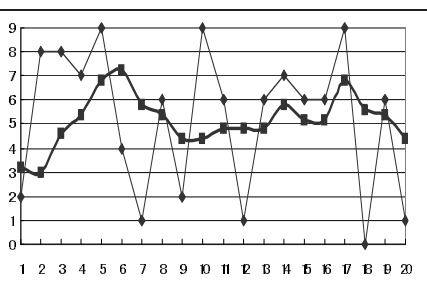

# 华龙点彩——体彩“6+1”近20期号码技术分析

### 第一位技术走势

华龙点彩:在近20期号码中,所有号码都已开出过。现在5期均线值为4.6,6、9、1为这一位置的热号,共开出11次,开出率达55%。本期开出9,该位5期均线大幅上扬,下期将继续上扬,号码则会出现回落,选号范围可定在0~4之间,重点推荐0和1。

### 第五位技术走势

华龙点彩:在近20期号码中,5期均线值为4.2。该位2、4、7成了热门号码,共开出11次,开出率达55%。该位所有号码都已开出过,本期开出1。从图形走势来看,该位均线大幅回落,下期将会继续回落,号码则会同时反弹,选号范围可定在3~7之间,重点推荐3和4。