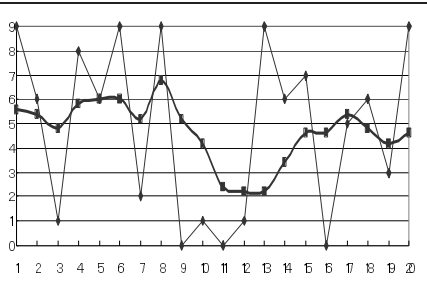

本期开出全单组合,和数为15。从近期号码看下期看好开出号码5、6、和值15-21。
首位:568 二位:529 三位:234
直选:592,653,824,854,693,594
组选:245689 (胡郑龙)

“奖牌连连猜”渐成彩民关注焦点

随着北京奥运会的临近,奥运圣火在国内的传递,国内的奥运气氛逐渐达到高潮。在这个大背景下,奥运竞猜型体育彩票也正在成为国内彩民的热门话题,越来越多的彩民和非彩民打来电话询问关于奥运竞猜彩票的问题,奖牌连连猜成为他们关注的焦点。

说起“奖牌连连猜”玩法,可以说是把乐透和奥运竞猜巧妙地组合到了一起,该玩法分为“资格奖”和“奥运奖牌奖”两个奖项,二者可以兼中兼得。“资格奖”每天开奖一次,以12选5摇号确定开奖结果,当期彩票选项与当天开奖结果一致即中奖,单注奖金固定为500元。中得固定奖的彩民,同时还获得了参与“奥运奖牌奖”开奖资格。“奥运奖牌

奖”开奖在所有奥运会竞猜项目结束后进行,参与“奥运奖牌奖”开奖的彩票,所选5个项目奖牌数与中国代表团在所选各项目中获得的最终奖牌数全部一致即为中奖,中奖者均分奖金池奖金。

如今,这一玩法很快吸引了众多彩民和体育迷的注意,尤其是资讯越来越发达,大家对中国体育代表团的实力也非常了解,尤其是遇到自己喜欢的运动员或运动员,更是如数家珍。很多彩民都是挑选出自己有把握的项目,在选择了奖牌数后长期投注,一旦能够中得“资格奖”,在奥运会后中得“奥运奖牌奖”的几率也会很高。

更令彩民惊喜的是,随着奖金池的不断增长,“奥运奖牌奖”的理论奖金也一路走高。由于中得“资

格奖”后再次中得“奥运奖牌奖”的理论概率为1/1024,截至6月5日已经中出18648注“资格奖”,理论奖金就是1054万/(18648注/1024)=59万元。而从国内很多彩票玩法来看,头等奖金能够达到这个高度的屈指可数,更何况在实际开奖中,最终的奖金很可能远远高于这个数字。

如今,“奖牌连连猜”已经凭借“难度低”、“好中奖”、“两次中奖机会”等特点,成为彩民心仪的玩法。而且随着奥运会的临近,彩民对这一新玩法的熟悉,“奖牌连连猜”的销量将不断攀升,奖金池也会越来越丰厚,而“奥运奖牌奖”的理论奖金也将“水涨船高”,未来有望突破百万,甚至封顶500万元都有可能。

■华龙点彩20选5点评

奇数开头 奇数关门

本期号码的和数为51,3奇2偶,全距为13,开出一组连号,11和14同时再重复的可能性可以排除。下期开出连号的可能性极大,而第一个号码已连续四期开出偶数,下期坚决看好首位出奇数,10以上会有三个号码。关门号码连开两期奇数,下期仍有可能以奇数结尾。
下期全距15到18,和数51到58,01 07 11 17出号,03 08 15 19出号,奇数可能占多数。推荐A 01 03 07 08 11 14 15 16 17 B03 05 06 08 10 11 13 14 19。

华龙点彩——体彩“6+1”近20期号码技术分析

第一位技术走势

华龙点彩:在近20期号码中,所有号码都已开出过。现在5期均线值为4.6,6、9、1为这一位置的热号,共开出11次,开出率达55%。本期开出9,该位5期均线大幅上扬,下期将继续上扬,号码则会出现回落,选号范围可定在0~4之间,重点推荐0和1。