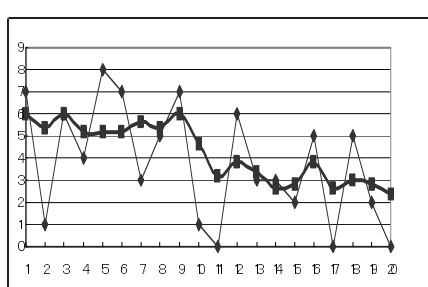

特别号技术走势

华龙点彩:在近20期号码中,5期均线值为2.2,该位只有号码9未开出过,而7、3、0开出的次数稍多,共有9次,开出率达45%,成为这一位置的热号。该位本期开出0。从图上可看到该位均线大幅回落,下期将出现反弹,号码则会同时反弹,选号范围可定在3~7之间,重点推荐5和4。