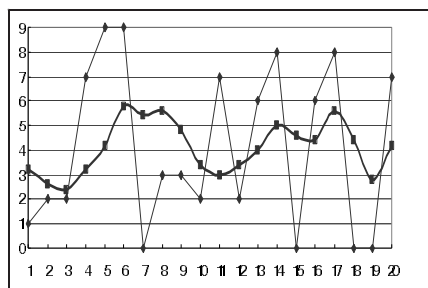

# 华龙点彩——体彩“6+1”近20期号码技术分析

### 第一位技术走势

华龙点彩:在近20期号码中,所有号码都已开出过。现在5期均线值为4.6,6、9、1为这一位置的热号,共开出11次,开出率达55%。本期开出9,该位5期均线大幅上扬,下期将继续上扬,号码则会出现回落,选号范围可定在0~4之间,重点推荐0和1。

### 第五位技术走势

华龙点彩:在近20期号码中,5期均线值为4.2。该位2、4、7成了热门号码,共开出11次,开出率达55%。该位所有号码都已开出过,本期开出1。从图形走势来看,该位均线大幅回落,下期将会继续回落,号码则会同时反弹,选号范围可定在3~7之间,重点推荐3和4。

### 第二位技术走势

华龙点彩:在近20期号码中,各个号码出现较为平均,1、6、9成为这一位置上的热门号码,共开出了12次,开出率达60%,该位近期所有号码都已开出过,现在5期均线值为4.2,该位均线大幅回落,下期将继续回落。号码则会同时反弹,选号范围可定在3~6之间,重点推荐3和5。