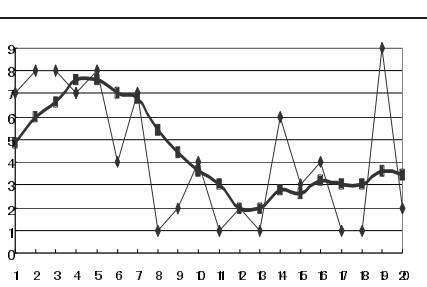

### 第一位技术走势

华龙点彩:在近20期号码中,所有号码都已开出过。现在5期均线值为4.6,6、9、1为这一位置的热号,共开出11次,开出率达55%。本期开出9,该位5期均线大幅上扬,下期将继续上扬,号码则会出现回落,选号范围可定在0~4之间,重点推荐0和1。

### 第五位技术走势

华龙点彩:在近20期号码中,5期均线值为4.2。该位2、4、7成了热门号码,共开出11次,开出率达55%。该位所有号码都已开出过,本期开出1。从图形走势来看,该位均线大幅回落,下期将会继续回落,号码则会同时反弹,选号范围可定在3~7之间,重点推荐3和4。

### 第二位技术走势

华龙点彩:在近20期号码中,各个号码出现较为平均,1、6、9成为这一位置上的热门号码,共开出了12次,开出率达60%,该位近期所有号码都已开出过,现在5期均线值为4.2,该位均线大幅回落,下期将继续回落。号码则会同时反弹,选号范围可定在3~6之间,重点推荐3和5。

### 第六位技术走势

华龙点彩:在近20期号码中,5期均线值为4.2。该位各号开出次数很均匀,7、2和0开出11次,开出率达55%,成为热号,该位只有号码5未开出过。从图形走势来看,5期均线大幅上扬,下期将会出现回落,号码则会同时回落,选号范围可定在1~5之间,重点推荐2和1。