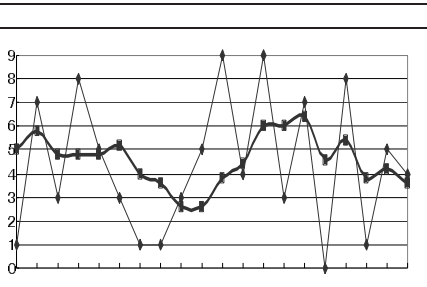

### 第二位技术走势

华龙点彩:在近20期号码中,各个号码出现较为平均,1、6、9成为这一位置上的热门号码,共开出了12次,开出率达60%,该位近期所有号码都已开出过,现在5期均线值为4.2,该位均线大幅回落,下期将继续回落。号码则会同时反弹,选号范围可定在3~6之间,重点推荐3和5。

### 第六位技术走势

华龙点彩:在近20期号码中,5期均线值为4.2。该位各号开出次数很均匀,7、2和0开出11次,开出率达55%,成为热号,该位只有号码5未开出过。从图形走势来看,5期均线大幅上扬,下期将会出现回落,号码则会同时回落,选号范围可定在1~5之间,重点推荐2和1。

### 第三位技术走势

华龙点彩:在近20期号码中,5期均线值3.4,该位出号很均匀,8、7和1开出的次数较多,共11次,开出率达55%,成为热号,该位只有号码0未开出过。本期开出2,从图形走势来看,该位均线走平,下期将出现反弹,号码则会同时反弹,选号范围可定在4~8之间,重点推荐4和6。

### 特别号技术走势

华龙点彩:在近20期号码中,5期均线值为2.2,该位只有号码9未开出过,而7、3、0开出的次数稍多,共有9次,开出率达45%,成为这一位置的热号。该位本期开出0。从图上可看到该位均线大幅回落,下期将出现反弹,号码则会同时反弹,选号范围可定在3~7之间,重点推荐5和4。