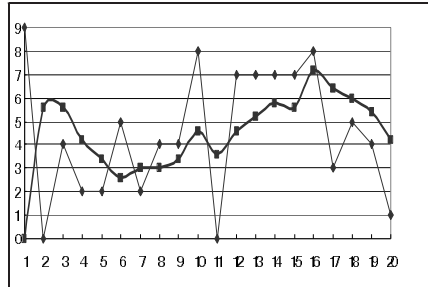

## ■华龙点彩20选5点评

### 奇数开头 奇数关门

本期号码的和数为51,3奇2偶,全距为13,开出一组连号,11和14同时再重复的可能性可以排除。下期开出连号的可能性极大,而第一个号码已连续四期开出偶数,下期坚决看好首位出奇数,10以上会有三个号码。关门号码连开两期奇数,下期仍有可能以奇数结尾。  
下期全距15到18,和数51到58,01 07 11 17出号,03 08 15 19出号,奇数可能占多数。推荐A 01 03 07 08 11 14 15 16 17 B03 05 06 08 10 11 13 14 19。

# 华龙点彩——体彩“6+1”近20期号码技术分析

### 第一位技术走势

华龙点彩:在近20期号码中,所有号码都已开出过。现在5期均线值为4.6,6、9、1为这一位置的热号,共开出11次,开出率达55%。本期开出9,该位5期均线大幅上扬,下期将继续上扬,号码则会出现回落,选号范围可定在0~4之间,重点推荐0和1。