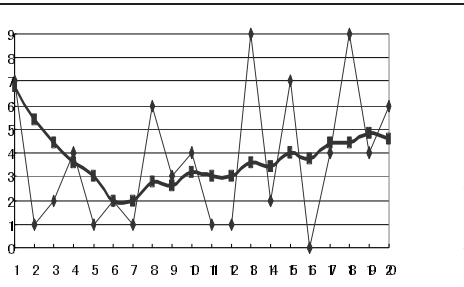

### 第一位技术走势

华龙点彩:在近20期号码中,所有号码都已开出过。现在5期均线值为2.4,6,9,1为这一位置的热号,共开出10次,开出率达50%。本期开出1,该位5期均线大幅回落,下期将出现反弹,号码则会同时反弹,选号范围可定在5~9之间,重点推荐5和8。

### 第五位技术走势

华龙点彩:在近20期号码中,5期均线值为5.0。该位8,4,7成了热门号码,共开出12次,开出率达60%。该位只有号码9未开出过,本期开出1。从图形走势来看,该位均线小幅回落,下期将会继续回落,号码则会同时反弹,选号范围可定在4~8之间,重点推荐7和4。

### 第二位技术走势

华龙点彩:在近20期号码中,各个号码出现较为平均,1,6,9成为这一位置上的热门号码,共开出了12次,开出率达60%,该位近期只有号码3未开出过,现在5期均线值为5.4,该位均线大幅回落,下期将出现反弹。号码则会同时回落,选号范围可定在1~4之间,重点推荐1和4。

### 第六位技术走势

华龙点彩:在近20期号码中,5期均线值为4.0。该位各号开出次数很均匀,8,6和0开出10次,开出率达50%,成为热号,该位只有号码9未开出过。从图形走势来看,5期均线小幅回落,下期将会有所波动,号码则会同时反弹,选号范围可定在4~8之间,重点推荐4和15。