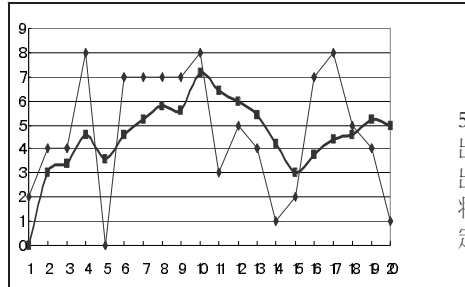

本期体彩“超级大乐透”之所以能开出这样的超级二等奖,首先得益于该游戏奖池过亿后一二等奖奖金分配比例倒置的特殊规定。在奖池不过亿的情况下,当期奖金中减去固定奖金的70%由一等奖中奖者均分,25%由二等奖中奖者均分;当奖池过亿时,当期奖金中减去固定奖金的70%将由二等奖均分,奖金增加了近三倍,为二等奖开出500万提供了理论设计保障。

再者,本期号码难度较大,全国二等奖仅中出1注,这也为开出500万提供了平台。

今年以来,体彩超级大乐透已经送出二等奖1006注,单注奖金多在数十万元,超越百万的也不少,其中第08033期送出1注295万多元的二等奖,第08044期送出1注451万多元的二等奖。此次,终于实现了二等奖也拿500万的设计理念。超级大乐透二等奖中奖概率大概是一等奖中奖概率的5倍,难度大大降低,但依然可以开出这样的大奖,让彩民享受到更多的欢乐。

尽管大奖开出,但体彩超级大乐透奖池奖金依然在亿元以上,为再出大奖提供了资金保障。

# 华龙点彩——体彩“6+1”近20期号码技术分析

### 第一位技术走势

华龙点彩:在近20期号码中,所有号码都已开出过。现在5期均线值为2.4,6,9,1为这一位置的热号,共开出10次,开出率达50%。本期开出1,该位5期均线大幅回落,下期将出现反弹,号码则会同时反弹,选号范围可定在5~9之间,重点推荐5和8。