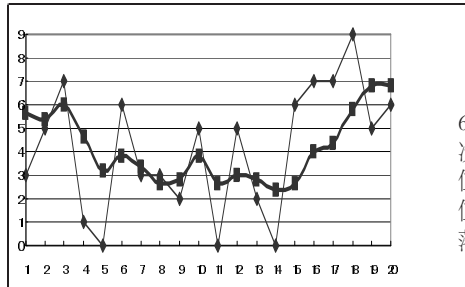

### 第五位技术走势

华龙点彩:在近20期号码中,5期均线值为5.0。该位8,4,7成了热门号码,共开出12次,开出率达60%。该位只有号码9未开出过,本期开出1。从图形走势来看,该位均线小幅回落,下期将会继续回落,号码则会同时反弹,选号范围可定在4~8之间,重点推荐7和4。

### 第二位技术走势

华龙点彩:在近20期号码中,各个号码出现较为平均,1,6,9成为这一位置上的热门号码,共开出了12次,开出率达60%,该位近期只有号码3未开出过,现在5期均线值为5.4,该位均线大幅回落,下期将出现反弹。号码则会同时回落,选号范围可定在1~4之间,重点推荐1和4。

### 第六位技术走势

华龙点彩:在近20期号码中,5期均线值为4.0。该位各号开出次数很均匀,8,6和0开出10次,开出率达50%,成为热号,该位只有号码9未开出过。从图形走势来看,5期均线小幅回落,下期将会有所波动,号码则会同时反弹,选号范围可定在4~8之间,重点推荐4和15。

### 第三位技术走势

华龙点彩:在近20期号码中,5期均线值4.6,该位出号很均匀,4,2和1开出的次数较多,共12次,开出率达60%,成为热号,该位只有号码5未开出过。本期开出6,从图形走势来看,该位均线小幅回落,下期将出现反弹,号码则会同时回落,选号范围可定在1~5之间,重点推荐2和3。