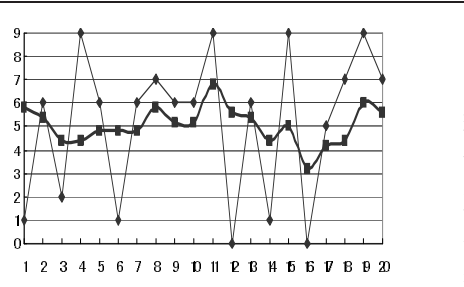

今年以来,体彩超级大乐透已经送出二等奖1006注,单注奖金多在数十万元,超越百万的也不少,其中第08033期送出1注295万多元的二等奖,第08044期送出1注451万多元的二等奖。此次,终于实现了二等奖也拿500万的设计理念。超级大乐透二等奖中奖概率大概是一等奖中奖概率的5倍,难度大大降低,但依然可以开出这样的大奖,让彩民享受到更多的欢乐。

尽管大奖开出,但体彩超级大乐透奖池奖金依然在亿元以上,为再出大奖提供了资金保障。

# 华龙点彩——体彩“6+1”近20期号码技术分析

### 第一位技术走势

华龙点彩:在近20期号码中,所有号码都已开出过。现在5期均线值为2.4,6,9,1为这一位置的热号,共开出10次,开出率达50%。本期开出1,该位5期均线大幅回落,下期将出现反弹,号码则会同时反弹,选号范围可定在5~9之间,重点推荐5和8。

### 第五位技术走势

华龙点彩:在近20期号码中,5期均线值为5.0。该位8,4,7成了热门号码,共开出12次,开出率达60%。该位只有号码9未开出过,本期开出1。从图形走势来看,该位均线小幅回落,下期将会继续回落,号码则会同时反弹,选号范围可定在4~8之间,重点推荐7和4。