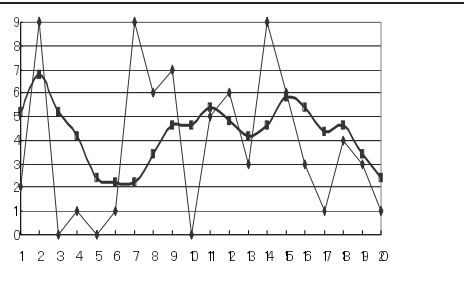

■华龙点彩“排列3”点评

本期关注二小一大组合

本期开出全单组合,和数为25。从近期号码看下期看好开出号码3,4,1和值11-15。
首位:732 二位:134 三位:246
直选:716,342,234,742,236,344
组选:123467 (胡邦龙)

■华龙点彩20选5点评

10以下出三个 重点号码04 09 15

本期号码的和数为61,1奇4偶,全距为15,开出一组连号。重复号码可能会出一个。下期10以下开出连号的可能性极大,10以下可能会出三个号码,较为看好的号码为04,09和15。彩民可从这三个号码中选择一到两个作为胆码。关门号码可从15和120两个号码中选择。
下期全距1到16,和数45到58,04 09 15 20出号,03 08 13 16出号,单数可能占多数。推荐A 03 04 06 08 09 12 13 15 20 B04 06 07 09 10 13 15 18 20。

超级大乐透二等奖奖金也有500万

体彩“超级大乐透”不仅一等奖可以超越500万,二等奖理论上也可能达到500万,对此,很多人将信将疑——二等奖怎么可能达到500万,国内似乎还没有一个游戏能创造这样的传奇。然而,“超级大乐透”用事实告诉大家,二等奖真的也能出500万。

6月23日晚,体彩“超级大乐透”第08072期开奖,一等奖空缺,二等奖全国中出1注,奖金500万元。这也是该游戏上市一年多来中出的第一个价值500万的二等奖。在全国彩市引起强烈轰动。

本期体彩“超级大乐透”之所以能开出这样的超级二等奖,首先得益于该游戏奖池过亿后一二等奖奖金分配比例倒置的特殊规定。在奖池不过亿的情况下,当期奖金中减去固定奖金的70%由一等奖中奖者均分,25%由二等奖中奖者均分;当奖池过亿时,当期奖金中减去固定奖金的70%将由二等奖均分,奖金增加了近三倍,为二等奖开出500万提供了理论设计保障。

再者,本期号码难度较大,全国二等奖仅中出1注,这也为开出500万提供了平台。

今年以来,体彩超级大乐透已经送出二等奖1006注,单注奖金多在数十万元,超越百万的也不少,其中第08033期送出1注295万多元的二等奖,第08044期送出1注451万多元的二等奖。此次,终于实现了二等奖也拿500万的设计理念。超级大乐透二等奖中奖概率大概是一等奖中奖概率的5倍,难度大大降低,但依然可以开出这样的大奖,让彩民享受到更多的欢乐。

尽管大奖开出,但体彩超级大乐透奖池奖金依然在亿元以上,为再出大奖提供了资金保障。

华龙点彩——体彩“6+1”近20期号码技术分析