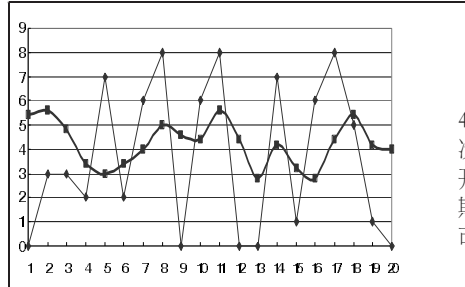

# 华龙点彩——体彩“6+1”近20期号码技术分析

### 第一位技术走势

华龙点彩:在近20期号码中,所有号码都已开出过。现在5期均线值为2.4,6,9,1为这一位置的热号,共开出10次,开出率达50%。本期开出1,该位5期均线大幅回落,下期将出现反弹,号码则会同时反弹,选号范围可定在5~9之间,重点推荐5和8。

### 第五位技术走势

华龙点彩:在近20期号码中,5期均线值为5.0。该位8,4,7成了热门号码,共开出12次,开出率达60%。该位只有号码9未开出过,本期开出1。从图形走势来看,该位均线小幅回落,下期将会继续回落,号码则会同时反弹,选号范围可定在4~8之间,重点推荐7和4。

### 第二位技术走势

华龙点彩:在近20期号码中,各个号码出现较为平均,1,6,9成为这一位置上的热门号码,共开出了12次,开出率达60%,该位近期只有号码3未开出过,现在5期均线值为5.4,该位均线大幅回落,下期将出现反弹。号码则会同时回落,选号范围可定在1~4之间,重点推荐1和4。