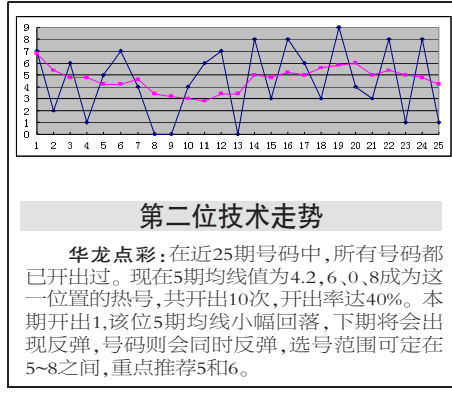

2元投注有望超越1000万

有关业内专家表示,在前期派送奖金没有累积的情况下:在非“比例倒置”派奖期次,意味着2元投注命中一等奖,单注奖金肯定“超越500万”,若当期只有1注头奖中出,则2元投注将换来800万元的收益;而如果是追加投注命中,单注奖金肯定“超越800万”,而如果当期头奖开出唯一的头奖而

且是追加命中,那单注奖金将高达1100万元。而在“比例倒置”派奖期次,2元投注头奖最高中奖金额就有望突破1000万元大关,3元追加投注头奖最高中奖金额有望达到1500万元左右。

3元投注或超越2000万

而事实上,在50期派送期之内,决不可能每期都有头奖中出,偶尔连续几期开不出头奖也是很正常的现象,这也意味着300万元的派送奖金很容易出现滚存的情况。假设某期开奖之前,已有连续3期没有头奖中出,这也意味着一等奖滚存的“浮动奖金”就高达900万元,算上当期加入的300万元派送奖金,则一等奖额外加多了1200万元。如果当期是非“比例倒置”派奖期次,2元投注命中头奖最高单注奖金就将达到1700万元,而3元追加投注最高头奖奖金则将达到2000万元;而如果当期是“比例倒置”派奖期次,2元投注最高头奖奖金,3元追加投注单注奖金都同样有望超越2000万元! (金彩)

■华龙点彩20选5点评

必出重复号 重点号码02 15 20

本期号码的和数为54,2奇3偶,全距为11,开出一组连号。近四期都有连号开出,下期连号开出的可能性变得较小,彩民朋友需注意这一点。10以下会有2到3个号码。重复号会有一个。本人最看好06和17可能会有重复号码开出。另外,重点号码可关注02 15 20。下期全距14到18和数48到61,02 06 15 20出号,05 10 12 17出号,推荐A 02 04 06 07 10 12 15 16 19 B 02 05 06 10 11 16 17 19 20。(胡邦龙)

■华龙点彩超级大乐透点评

后区关注大小搭配

16-20区间已连续5期未开号码了。而31-35已连续4期有号码开出。下期11-15必有号码开出,而16-20和31-35则可能不会开出号码。13和127中可能会出一个号码,09则可以重点关注。后区号码在间隔十期后开出连号,下期再出连号的可能性不大。我觉得下期一般会出一大一小的组合,11和12中可能会出一个,小号码中03和04可能会出一个。前区推荐号码:A 03 04 06 07 09 12 13 15 22 24 25 27 29 B 02 04 07 09 10 13 14 15 21 23 26 27 28 后区推荐号码:03 04 11 12。重点关注03 12和 04 11的组合。(胡邦龙)

华龙点彩——体彩排列3近期号码走势汇总图

■华龙点彩29选7点评

10以下必出号码

本期开出4奇3偶的组合,和数为122,10以下未开出号码。下期10以下的小号码必定出2个,奇偶比可重点关注3奇4偶。下期11到20会出3个。推荐A 02 04 05 07 12 13 18 19 22 24 B 04 06 07 09 13 14 19 23 25 26。

奖牌连连猜

第08062期 全国总投注额:327566元

开奖结果: 01 02 05 11 12
田径 乒乓球 游泳 自行车 柔道

奖项	中奖注数	每注奖金(元)	中奖条件
资格奖	56	500	●●●●●

7月1日各销售网点均公布中奖号码并开始兑奖,兑奖期28天。本信息如与公证开奖结果不符,以后者为准。更多信息查询:浙江体彩彩票网 www.zjlottery.com 2008年6月30日

体彩排列3排列5

第08175期

排3总投注额:28661222元 浙江总投注额:1616956元
排5总投注额:6968068元 浙江总投注额:415692元

开奖号码(前三位为排列3): 5 1 6 9 2

奖项	全国中奖注数	浙江中奖注数	每注奖金(元)
排列3直选	7051注	693注	1000
排列3组选3	0注	0注	320
排列3组选6	9637注	403注	160
排列5	38注	3注	100000

7月1日各销售网点均公布中奖号码并开始兑奖,兑奖期28天。本信息如与公证开奖结果不符,以后者为准。更多信息查询:浙江体彩彩票网 www.zjlottery.com 2008年6月30日

体彩生肖乐(12选2)

第08075期 全国总投注额:1468442元

开奖号码:06 07

奖项	中奖注数	每注奖金(元)	中奖条件
一等奖	16130注	60	00

7月1日各销售网点均公布中奖号码并开始兑奖,兑奖期28天。更多信息查询:浙江体彩彩票网 www.zjlottery.com 2008年6月30日

体彩20选5

第08175期 总投注额:363082元

中奖号码: 06 08 09 14 17

奖项	中奖注数	每注奖金(元)	中奖条件
一等奖	12	6472	●●●●●
二等奖	833	50	●●●●●
三等奖	11719	5	●●●●●

7月1日各销售网点均公布中奖号码并开始兑奖,兑奖期28天。本信息如与公证开奖结果不符,以后者为准。更多信息查询:浙江体彩彩票网 www.zjlottery.com 2008年6月30日

体彩29选7

第08075期 总投注额:162930元

中奖号码: 11 12 14 19 20 21 25 特别号 28

奖项	中奖注数	每注奖金(元)	中奖条件
特等奖	0	0	●●●●●●●
一等奖	6	1538	●●●●●●●
二等奖	32	200	●●●●●●●
三等奖	217	50	●●●●●●●
四等奖	467	10	●●●●●●●
五等奖	2355	5	●●●●●●●

下期特等奖奖金总额补足38万元
7月1日各销售网点均公布中奖号码并开始兑奖,兑奖期28天。本信息如与公证开奖结果不符,以后者为准。更多信息查询:浙江体彩彩票网 www.zjlottery.com 2008年6月30日

体彩超级大乐透

第08075期 全国总投注额:38824479元

开奖号码: 01 10 13 30 33+06 07

奖项	中奖注数	每注奖金(元)	中奖条件
一等奖	0注	0	●●●●●●●
二等奖	7注	991344	●●●●●●●
三等奖	13注	36446	●●●●●●●
四等奖	75注	3000	●●●●●●●
五等奖	1619注	500	●●●●●●●
六等奖	6897注	200	●●●●●●●
七等奖	99717注	10	●●●●●●●
八等奖	1151895注	5	●●●●●●●

本期累积奖金总额10925.5214万元全额滚入下期
7月1日各销售网点均公布中奖号码并开始兑奖,兑奖期28天。更多信息查询:浙江体彩彩票网 www.zjlottery.com 2008年6月30日

中国足球彩票(胜负彩)

第08044期

14场:全国总投注额:9179412元 浙江总投注额:526782元
任选9场:全国总投注额:6436750元 浙江总投注额:415692元

本期开奖结果

主队	客队	赛果
利兹	阿森纳	0:1
曼联	切尔西	1:3
利物浦	热刺	0:1
纽卡斯尔	西汉姆	1:1
博尔顿	埃弗顿	1:1
米德尔斯堡	布莱克本	1:1
谢周三	斯托克城	1:1
伯恩利	诺维奇	1:1
雷丁	南安普顿	1:1
巴恩斯利	谢菲联	1:1
普雷斯顿	德比郡	1:1
米尔沃尔	卡迪夫城	1:1
彼得堡	谢周三	1:1
谢周三	斯托克城	1:1
伯恩利	诺维奇	1:1
雷丁	南安普顿	1:1
巴恩斯利	谢菲联	1:1
普雷斯顿	德比郡	1:1
米尔沃尔	卡迪夫城	1:1
彼得堡	谢周三	1:1

本期中奖情况

奖项	中奖条件	全国中奖注数	浙江中奖注数	每注奖金
14场	一等奖中14场	0注	0注	0元
14场	二等奖中13场	1注	1注	1762447元
9场	一等奖14场中9场	11注	0注	374501元

7月1日各销售网点均公布中奖号码并开始兑奖,兑奖期28天。本信息如与公证开奖结果不符,以后者为准。更多信息查询:浙江体彩彩票网 www.zjlottery.com 2008年6月30日

欧锦赛四强竞猜游戏开奖公告

第08001期 全国总投注额:8222736元 浙江总投注额:371438元

本期开奖结果

四强: 43 西班牙 23 德国 14 土耳其 44 俄罗斯

本期中奖情况

奖项	中奖条件	全国中奖注数	浙江中奖注数	每注奖金
四强	猜中四强及名次	241次	24注	22177元

7月1日各销售网点均公布中奖号码并开始兑奖,兑奖期28天。更多信息查询:浙江体彩彩票网 www.zjlottery.com 2008年6月30日