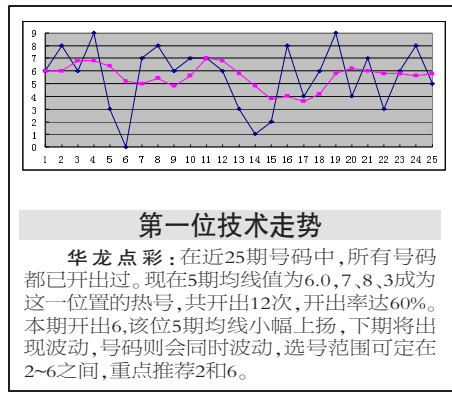

2元投注有望超越1000万

有关业内专家表示,在前期派送奖金没有累积的情况下:在非“比例倒置”派奖期次,意味着2元投注命中一等奖,单注奖金肯定“超越500万”,若当期只有1注头奖中出,则2元投注将换来800万元的收益;而如果是追加投注命中,单注奖金肯定“超越800万”,而如果当期头奖开出唯一的头奖而

且是追加命中,那单注奖金将高达1100万元。而在“比例倒置”派奖期次,2元投注头奖最高中奖金额就有望突破1000万元大关,3元追加投注头奖最高中奖金额有望达到1500万元左右。

3元投注或超越2000万

而事实上,在50期派送期之内,决不可能每期都有头奖中出,偶尔连续几期开不出头奖也是很正常的现象,这也意味着300万元的派送奖金很容易出现滚存的情况。假设某期开奖之前,已有连续3期没有头奖中出,这也意味着一等奖滚存的“浮动奖金”就高达900万元,算上当期加入的300万元派送奖金,则一等奖额外加多了1200万元。如果当期是非“比例倒置”派奖期次,2元投注命中头奖最高单注奖金就将达到1700万元,而3元追加投注最高头奖奖金则将达到2000万元;而如果当期是“比例倒置”派奖期次,2元投注最高头奖奖金,3元追加投注单注奖金都同样有望超越2000万元! (金彩)

■华龙点彩20选5点评

必出重复号 重点号码02 15 20

本期号码的和数为54,2奇3偶,全距为11,开出一组连号。近四期都有连号开出,下期连号开出的可能性变得较小,彩民朋友需注意这一点。10以下会有2到3个号码。重复号会有一个。本人最看好06和17可能会有重复号码开出。另外,重点号码可关注02 15 20。下期全距14到18和数48到61,02 06 15 20出号,05 10 12 17出号,推荐A 02 04 06 07 10 12 15 16 19 B 02 05 06 10 11 16 17 19 20。(胡邦龙)

■华龙点彩超级大乐透点评

后区关注大小搭配

16-20区间已连续5期未开号码了。而31-35已连续4期有号码开出。下期11-15必有号码开出,而16-20和31-35则可能不会开出号码。13和127中可能会出一个号码,09则可以重点关注。后区号码在间隔十期后开出连号,下期再出连号的可能性不大。我觉得下期一般会出一大一小的组合,11和12中可能会出一个,小号码中03和04可能会出一个。前区推荐号码:A 03 04 06 07 09 12 13 15 22 24 25 27 29 B 02 04 07 09 10 13 14 15 21 23 26 27 28 后区推荐号码:03 04 11 12。重点关注03 12和 04 11的组合。(胡邦龙)

华龙点彩——体彩排列3近期号码走势汇总图

■华龙点彩29选7点评

10以下必出号码

本期开出4奇3偶的组合,和数为122,10以下未开出号码。下期10以下的小号码必定出2个,奇偶比可重点关注3奇4偶。下期11到20会出3个。推荐A 02 04 05 07 12 13 18 19 22 24 B 04 06 07 09 13 14 19 23 25 26。

奖牌连连猜

第08062期 全国总投注额:327566元

开奖结果: 01 02 05 11 12
田径 乒乓球 游泳 自行车 柔道

奖项	中奖注数	每注奖金(元)	中奖条件
资格奖	56	500	●●●●●

7月1日各销售网点均公布中奖号码并开始兑奖,兑奖期28天。本信息如与公证开奖结果不符,以后者为准。更多信息查询:浙江体彩彩票网 www.zjlottery.com 2008年6月30日

体彩排列3排列5

第08175期

排3总投注额:28661222元 浙江总投注额:1616956元
排5总投注额:6968068元 浙江总投注额:415692元

开奖号码(前三位为排列3): 5 1 6 9 2

奖项	全国中奖注数	浙江中奖注数	每注奖金(元)
排列3直选	7051注	693注	1000
排列3组选3	0注	0注	320
排列3组选6	9637注	403注	160
排列5	38注	3注	100000

7月1日各销售网点均公布中奖号码并开始兑奖,兑奖期28天。本信息如与公证开奖结果不符,以后者为准。更多信息查询:浙江体彩彩票网 www.zjlottery.com 2008年6月30日

体彩生肖乐(12选2)

第08075期 全国总投注额:1468442元

开奖号码:06 07

奖项	中奖注数	每注奖金(元)	中奖条件
一等奖	16130注	60	00

7月1日各销售网点均公布中奖号码并开始兑奖,兑奖期28天。更多信息查询:浙江体彩彩票网 www.zjlottery.com 2008年6月30日

体彩20选5

第08175期 总投注额:363082元

中奖号码: 06 08 09 14 17

奖项	中奖注数	每注奖金(元)	中奖条件
一等奖	12	6472	●●●●●
二等奖	833	50	●●●●●
三等奖	11719	5	●●●●●

7月1日各销售网点均公布中奖号码并开始兑奖,兑奖期28天。本信息如与公证开奖结果不符,以后者为准。更多信息查询:浙江体彩彩票网 www.zjlottery.com 2008年6月30日

体彩29选7

第08075期 总投注额:162930元

中奖号码: 11 12 14 19 20 21 25 特别号 28

奖项	中奖注数	每注奖金(元)	中奖条件
特等奖	0	0	●●●●●●●
一等奖	6	1538	●●●●●●●
二等奖	32	200	●●●●●●●
三等奖	217	50	●●●●●●●
四等奖	467	10	●●●●●●●
五等奖	2355	5	●●●●●●●

下期特等奖奖金总额补足38万元
7月1日各销售网点均公布中奖号码并开始兑奖,兑奖期28天。本信息如与公证开奖结果不符,以后者为准。更多信息查询:浙江体彩彩票网 www.zjlottery.com 2008年6月30日

体彩超级大乐透

第08075期 全国总投注额:38824479元

开奖号码: 01 10 13 30 33+06 07

奖项	中奖注数	每注奖金(元)	中奖条件
一等奖	0注	0	●●●●●●●
二等奖	7注	991344	●●●●●●●
三等奖	13注	36446	●●●●●●●
四等奖	75注	3000	●●●●●●●
五等奖	1619注	500	●●●●●●●
六等奖	6897注	200	●●●●●●●
七等奖	99717注	10	●●●●●●●
八等奖	1151895注	5	●●●●●●●

本期累积奖金总额10925.5214万元全额滚入下期
7月1日各销售网点均公布中奖号码并开始兑奖,兑奖期28天。更多信息查询:浙江体彩彩票网 www.zjlottery.com 2008年6月30日

中国足球彩票(胜负彩)

第08044期

14场:全国总投注额:9179412元 浙江总投注额:526782元
任选9场:全国总投注额:6436750元 浙江总投注额:415692元

本期开奖结果

主队	客队	赛果
利兹	阿森纳	0:1
曼联	切尔西	1:3
利物浦	热刺	0:1
纽卡斯尔	西汉姆	1:1
博尔顿	埃弗顿	1:1
米德尔斯堡	布莱克本	1:1
谢周三	斯托克城	1:1
伯恩利	诺维奇	1:1
雷丁	南安普顿	1:1
巴恩斯利	谢菲联	1:1
普雷斯顿	德比郡	1:1
米尔沃尔	卡迪夫城	1:1
彼得堡	谢周三	1:1
谢周三	斯托克城	1:1
伯恩利	诺维奇	1:1
雷丁	南安普顿	1:1
巴恩斯利	谢菲联	1:1
普雷斯顿	德比郡	1:1
米尔沃尔	卡迪夫城	1:1
彼得堡	谢周三	1:1

本期中奖情况

奖项	中奖条件	全国中奖注数	浙江中奖注数	每注奖金
14场	一等奖中14场	0注	0注	0元
14场	二等奖中13场	1注	1注	1762447元
9场	一等奖14场中9场	11注	0注	374501元

7月1日各销售网点均公布中奖号码并开始兑奖,兑奖期28天。本信息如与公证开奖结果不符,以后者为准。更多信息查询:浙江体彩彩票网 www.zjlottery.com 2008年6月30日

欧锦赛四强竞猜游戏开奖公告

第08001期 全国总投注额:8222736元 浙江总投注额:371438元

本期开奖结果

四强: 43 西班牙 23 德国 14 土耳其 44 俄罗斯

本期中奖情况

奖项	中奖条件	全国中奖注数	浙江中奖注数	每注奖金
四强	猜中四强及名次	241次	24注	22177元

7月1日各销售网点均公布中奖号码并开始兑奖,兑奖期28天。更多信息查询:浙江体彩彩票网 www.zjlottery.com 2008年6月30日