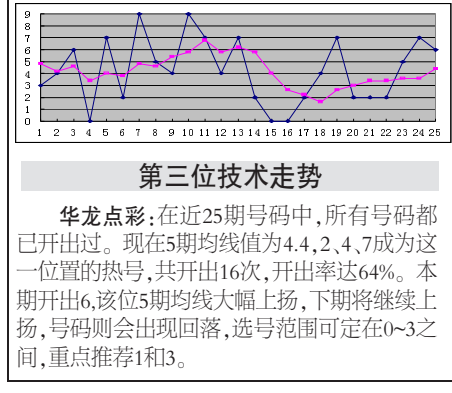

2元投注有望超越1000万

有关业内专家表示,在前期派送奖金没有累积的情况下:在非“比例倒置”派奖期次,意味着2元投注命中一等奖,单注奖金肯定“超越500万”,若当期只有1注头奖中出,则2元投注将换来800万元的收益;而如果是追加投注命中,单注奖金肯定“超越800万”,而如果当期头奖开出唯一的头奖而

且是追加命中,那单注奖金将高达1100万元。而在“比例倒置”派奖期次,2元投注头奖最高中奖金额就有望突破1000万元大关,3元追加投注头奖最高中奖金额有望达到1500万元左右。

3元投注或超越2000万

而事实上,在50期派送期之内,决不可能每期都有头奖中出,偶尔连续几期开不出头奖也是很正常的现象,这也意味着300万元的派送奖金很容易出现滚存的情况。假设某期开奖之前,已有连续3期没有头奖中出,这也意味着一等奖滚存的“浮动奖金”就高达900万元,算上当期加入的300万元派送奖金,则一等奖额外加多了1200万元。如果当期是非“比例倒置”派奖期次,2元投注命中头奖最高单注奖金就将达到1700万元,而3元追加投注最高头奖奖金则将达到2000万元;而如果当期是“比例倒置”派奖期次,2元投注最高头奖奖金,3元追加投注单注奖金都同样有望超越2000万元! (金彩)

■华龙点彩20选5点评

必出重复号 重点号码02 15 20

本期号码的和数为54,2奇3偶,全距为11,开出一组连号。近四期都有连号开出,下期连号开出的可能性变得较小,彩民朋友需注意这一点。10以下会有2到3个号码。重复号会有一个。本人最看好06和17可能会有重复号码开出。另外,重点号码可关注02 15 20。下期全距14到18和数48到61,02 06 15 20出号,05 10 12 17出号,推荐A 02 04 06 07 10 12 15 16 19 B 02 05 06 10 11 16 17 19 20。(胡邦龙)

■华龙点彩超级大乐透点评

后区关注大小搭配

16-20区间已连续5期未开号码了。而31-35已连续4期有号码开出。下期11-15必有号码开出,而16-20和31-35则可能不会开出号码。13和127中可能会出一个号码,09则可以重点关注。后区号码在间隔十期后开出连号,下期再出连号的可能性不大。我觉得下期一般会出一大一小的组合,11和12中可能会出一个,小号码中03和04可能会出一个。前区推荐号码:A 03 04 06 07 09 12 13 15 22 24 25 27 29 B 02 04 07 09 10 13 14 15 21 23 26 27 28 后区推荐号码:03 04 11 12。重点关注03 12和 04 11的组合。(胡邦龙)

华龙点彩——体彩排列3近期号码走势汇总图

■华龙点彩29选7点评

10以下必出号码

本期开出4奇3偶的组合,和数为122,10以下未开出号码。下期10以下的小号码必定出2个,奇偶比可重点关注3奇4偶。下期11到20会出3个。推荐A 02 04 05 07 12 13 18 19 22 24 B 04 06 07 09 13 14 19 23 25 26。

奖牌连连猜

第08062期 全国总投注额:327566元

开奖结果: 01 02 05 11 12
田径 乒乓球 游泳 自行车 柔道

奖项	中奖注数	每注奖金(元)	中奖条件
资格奖	56	500	●●●●●

7月1日各销售网点均公布中奖号码并开始兑奖,兑奖期28天。本信息如与公证开奖结果不符,以后者为准。更多信息查询:浙江体彩彩票网 www.zjlottery.com 2008年6月30日

体彩排列3排列5

第08175期

排3总投注额:28661222元 浙江总投注额:1616956元
排5总投注额:6968068元 浙江总投注额:415692元

开奖号码(前三位为排列3): 5 1 6 9 2

奖项	全国中奖注数	浙江中奖注数	每注奖金(元)
排列3直选	7051注	693注	1000
排列3组选3	0注	0注	320
排列3组选6	9637注	403注	160
排列5	38注	3注	100000

7月1日各销售网点均公布中奖号码并开始兑奖,兑奖期28天。本信息如与公证开奖结果不符,以后者为准。更多信息查询:浙江体彩彩票网 www.zjlottery.com 2008年6月30日

体彩生肖乐(12选2)

第08075期 全国总投注额:1468442元

开奖号码:06 07

奖项	中奖注数	每注奖金(元)	中奖条件
一等奖	16130注	60	00

7月1日各销售网点均公布中奖号码并开始兑奖,兑奖期28天。更多信息查询:浙江体彩彩票网 www.zjlottery.com 2008年6月30日

体彩20选5

第08175期 总投注额:363082元

中奖号码: 06 08 09 14 17

奖项	中奖注数	每注奖金(元)	中奖条件
一等奖	12	6472	●●●●●
二等奖	833	50	●●●●●
三等奖	11719	5	●●●●●

7月1日各销售网点均公布中奖号码并开始兑奖,兑奖期28天。本信息如与公证开奖结果不符,以后者为准。更多信息查询:浙江体彩彩票网 www.zjlottery.com 2008年6月30日

体彩29选7

第08075期 总投注额:162930元

中奖号码: 11 12 14 19 20 21 25 特别号 28

奖项	中奖注数	每注奖金(元)	中奖条件
特等奖	0	0	●●●●●●●
一等奖	6	1538	●●●●●●●
二等奖	32	200	●●●●●●●
三等奖	217	50	●●●●●●●
四等奖	467	10	●●●●●●●
五等奖	2355	5	●●●●●●●

下期特等奖奖金总额补足38万元
7月1日各销售网点均公布中奖号码并开始兑奖,兑奖期28天。本信息如与公证开奖结果不符,以后者为准。更多信息查询:浙江体彩彩票网 www.zjlottery.com 2008年6月30日

体彩超级大乐透

第08075期 全国总投注额:38824479元

开奖号码: 01 10 13 30 33+06 07

奖项	中奖注数	每注奖金(元)	中奖条件
一等奖	0注	0	●●●●●●●
二等奖	7注	991344	●●●●●●●
三等奖	13注	36446	●●●●●●●
四等奖	75注	3000	●●●●●●●
五等奖	1619注	500	●●●●●●●
六等奖	6897注	200	●●●●●●●
七等奖	99717注	10	●●●●●●●
八等奖	1151895注	5	●●●●●●●

本期累积奖金总额10925.5214万元全额滚入下期
7月1日各销售网点均公布中奖号码并开始兑奖,兑奖期28天。更多信息查询:浙江体彩彩票网 www.zjlottery.com 2008年6月30日

中国足球彩票(胜负彩)

第08044期

14场:全国总投注额:9179412元 浙江总投注额:526782元
任选9场:全国总投注额:6436750元 浙江总投注额:415692元

本期开奖结果

主队	客队	赛果
利兹	阿森纳	0:1
曼联	切尔西	1:3
利物浦	热刺	0:1
纽卡斯尔	西汉姆	1:1
博尔顿	埃弗顿	1:1
米德尔斯堡	布莱克本	1:1
谢周三	斯托克城	1:1
伯恩利	诺维奇	1:1
雷丁	南安普顿	1:1
巴恩斯利	谢菲联	1:1
普雷斯顿	德比郡	1:1
米尔沃尔	卡迪夫城	1:1
彼得堡	谢周三	1:1
谢周三	斯托克城	1:1
伯恩利	诺维奇	1:1
雷丁	南安普顿	1:1
巴恩斯利	谢菲联	1:1
普雷斯顿	德比郡	1:1
米尔沃尔	卡迪夫城	1:1
彼得堡	谢周三	1:1

本期中奖情况

奖项	中奖条件	全国中奖注数	浙江中奖注数	每注奖金
14场	一等奖中14场	0注	0注	0元
14场	二等奖中13场	1注	1注	1762447元
9场	一等奖14场中9场	11注	0注	374501元

7月1日各销售网点均公布中奖号码并开始兑奖,兑奖期28天。本信息如与公证开奖结果不符,以后者为准。更多信息查询:浙江体彩彩票网 www.zjlottery.com 2008年6月30日

欧锦赛四强竞猜游戏开奖公告

第08001期 全国总投注额:8222736元 浙江总投注额:371438元

本期开奖结果

四强: 43 西班牙 23 德国 14 土耳其 44 俄罗斯

本期中奖情况

奖项	中奖条件	全国中奖注数	浙江中奖注数	每注奖金
四强	猜中四强及名次	241次	24注	22177元

7月1日各销售网点均公布中奖号码并开始兑奖,兑奖期28天。更多信息查询:浙江体彩彩票网 www.zjlottery.com 2008年6月30日