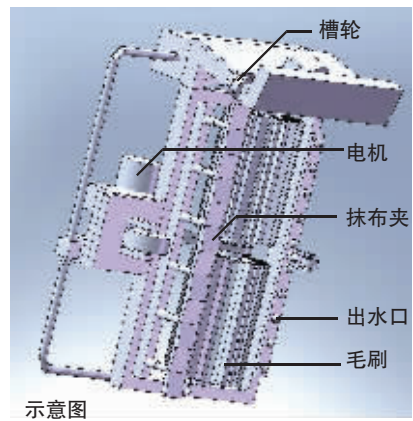

先拨钱再搞科研

宁波改进科技经费补助模式

时报讯 企业每年拿出多少钱搞科研,政府就给予相应的研发费用补助,与以往的“事后补助”方式不同,宁波市科技局日前试水企业科研经费年度补助模式,记者昨天从省科技厅了解到,这种做法在省内还是首家。

据宁波市科技局综合计划处杨魁处长介绍,这个由科技局会同市财政局、统计局制定的《宁波市科技研发投入资助计划实施办法(试行)》于今年上半年启动,对宁波市的科技创新主体的八类企业,依据企业上年度实际发生的研发费用给予一定比例的财政科技经费补助。

杨魁说,审核企业的条件一是要通过有关部门的上述资格认定,二是2007年的研发经费投入要超过企业的销售收入的3%。宁波符合这两个条件的企业有886家,今年科技局专门拿出5千万元,8月初将按比例划拨给各企业,其中每家企业最多不超过300万,最低不低于3万元。

同时,与企业进行横向合作的科研院所,也可以凭横向研发合作协议或合同、相关收据或付款凭证而得到相应的资金补助。

(江文华 韩舒伊)

青禾教育 招生地址:杭州钱江新城179号嘉汇大厦1105 0571 56328111 www.ranc.com.cn 7月份浙大所有学员可以免费转学 德国人才培训 国际权威认证 周末上课 专业技能培训 一对一考试辅导 历届企业精英级人才精英 物流师+高级供应链管理师双证班即将开课 主要课程: 理财规划师二级/一级/国际化 企业人力资源管理师二级/一级 企业文化师二级/内训 企业培训师二级/内训 全国计算机等级考试辅导 通过率高,实操性强 专业化管理,四星级标准 大学生享受新优惠 获得真正的人才测评报告 职业发展,晋升,能力提升,上岗 互动学习,享受人脉 Excel财务会算 开始开发中 面试面试 56328111 点市www.ranc.com.cn加入 德国e-profilling人才测评系统 薪资与工作 资源利用 灵活与自我激励 热情与感恩 培训邀约:0571 5632 8335 学习动力 应对变化 向外超越自我 互动与激励 激励企业选人用人策略