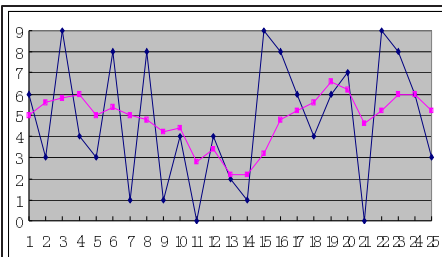

华龙点彩——体彩排列3近期号码走势汇总图

体彩排列3近期开奖号码分布图

第一位技术走势

华龙点彩:在近25期号码中,只有号码2未开出过。现在5期均线值为4.6,1、3、8成为这一位置的热号,共开出11次,开出率达44%。本期开出1,该位5期均线大幅回落,下期将继续回落,号码则会同时反弹,选号范围可定在5~8之间,重点推荐5和8。

第二位技术走势

华龙点彩:在近25期号码中,只有号码5未开出过。现在5期均线值为5.2,4、6、8成为这一位置的热号,共开出12次,开出率达48%。本期开出3,该位5期均线大幅回落,下期将出现反弹,号码则会同时反弹,选号范围可定在6~9之间,重点推荐8和9。

第三位技术走势

华龙点彩:在近25期号码中,只有号码8未开出过。现在5期均线值为4.2,2、4、5成为这一位置的热号,共开出17次,开出率达68%。本期开出4,该位5期均线小幅回落,下期将出现反弹,号码则会同时反弹,选号范围可定在3~6之间,重点推荐3和6。

■超级大乐透点评

31-35区继续出号

上期开奖号码为“15 19 29 33 35+01 02”,前区五个号码的和值为131,后区号码则为全小的号码组合。如果我们把前区的35个号码按每五个分成一个区,我们可以看到01-05区连续5期未

开出号码,而26-30区近5期都开出号码。

上期开出一个重复号码29,相信下期开出重复号码的可能性较小。上期未开出连号,相信下期开出连号的可能性较大。

从近期的出号情况看,上期号码比较集中,10以下没有开出一个号码,个人认为本期投注重点可以适当倾向小号区。而31-35区

很可能继续出号。

从跨度来看,上期的跨度为20,下期的跨度会在26到30之间。

前区推荐号码:

A 01 02 09 11 21 23 24 27 28 31 32 33
B 02 04 07 11 22 23 24 26 28 32 33 34
后区推荐号码: 03 08 11 12 (胡郑龙)