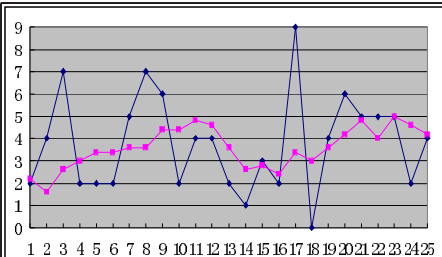

华龙点彩——体彩排列3近期号码走势汇总图

体彩排列3近期开奖号码分布图

第一位技术走势

华龙点彩:在近25期号码中,只有号码2未开出过。现在5期均线值为4.6,1、3、8成为这一位置的热号,共开出11次,开出率达44%。本期开出1,该位5期均线大幅回落,下期将继续回落,号码则会同时反弹,选号范围可定在5~8之间,重点推荐5和8。

第二位技术走势

华龙点彩:在近25期号码中,只有号码5未开出过。现在5期均线值为5.2,4、6、8成为这一位置的热号,共开出12次,开出率达48%。本期开出3,该位5期均线大幅回落,下期将出现反弹,号码则会同时反弹,选号范围可定在6~9之间,重点推荐8和9。

第三位技术走势

华龙点彩:在近25期号码中,只有号码8未开出过。现在5期均线值为4.2,2、4、5成为这一位置的热号,共开出17次,开出率达68%。本期开出4,该位5期均线小幅回落,下期将出现反弹,号码则会同时反弹,选号范围可定在3~6之间,重点推荐3和6。

■超级大乐透点评

31-35区继续出号

上期开奖号码为“15 19 29 33 35+01 02”,前区五个号码的和值为131,后区号码则为全小的号码组合。如果我们把前区的35个号码按每五个分成一个区,我们可以看到01-05区连续5期未

开出号码,而26-30区近5期都开出号码。

上期开出一个重复号码29,相信下期开出重复号码的可能性较小。上期未开出连号,相信下期开出连号的可能性较大。

从近期的出号情况看,上期号码比较集中,10以下没有开出一个号码,个人认为本期投注重点可以适当倾向小号区。而31-35区

很可能继续出号。

从跨度来看,上期的跨度为20,下期的跨度会在26到30之间。

前区推荐号码:

A 01 02 09 11 21 23 24 27 28 31 32 33
B 02 04 07 11 22 23 24 26 28 32 33 34
后区推荐号码: 03 08 11 12 (胡郑龙)