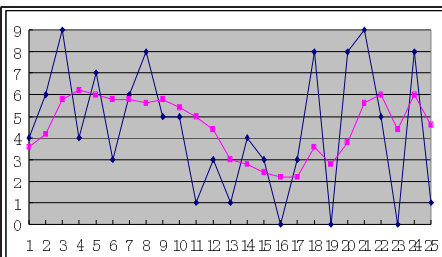

华龙点彩——体彩排列3近期号码走势汇总图

体彩排列3近期开奖号码分布图

第一位技术走势

华龙点彩:在近25期号码中,只有号码2未开出过。现在5期均线值为4.6,1、3、8成为这一位置的热号,共开出11次,开出率达44%。本期开出1,该位5期均线大幅回落,下期将继续回落,号码则会同时反弹,选号范围可定在5~8之间,重点推荐5和8。

第二位技术走势

华龙点彩:在近25期号码中,只有号码5未开出过。现在5期均线值为5.2,4、6、8成为这一位置的热号,共开出12次,开出率达48%。本期开出3,该位5期均线大幅回落,下期将出现反弹,号码则会同时反弹,选号范围可定在6~9之间,重点推荐8和9。

第三位技术走势

华龙点彩:在近25期号码中,只有号码8未开出过。现在5期均线值为4.2,2、4、5成为这一位置的热号,共开出17次,开出率达68%。本期开出4,该位5期均线小幅回落,下期将出现反弹,号码则会同时反弹,选号范围可定在3~6之间,重点推荐3和6。

■超级大乐透点评

31-35区继续出号

上期开奖号码为“15 19 29 33 35+01 02”,前区五个号码的和值为131,后区号码则为全小的号码组合。如果我们把前区的35个号码按每五个分成一个区,我们可以看到01-05区连续5期未

开出号码,而26-30区近5期都开出号码。

上期开出一个重复号码29,相信下期开出重复号码的可能性较小。上期未开出连号,相信下期开出连号的可能性较大。

从近期的出号情况看,上期号码比较集中,10以下没有开出一个号码,个人认为本期投注重点可以适当倾向小号区。而31-35区

很可能继续出号。

从跨度来看,上期的跨度为20,下期的跨度会在26到30之间。

前区推荐号码:

A 01 02 09 11 21 23 24 27 28 31 32 33
B 02 04 07 11 22 23 24 26 28 32 33 34
后区推荐号码: 03 08 11 12 (胡郑龙)