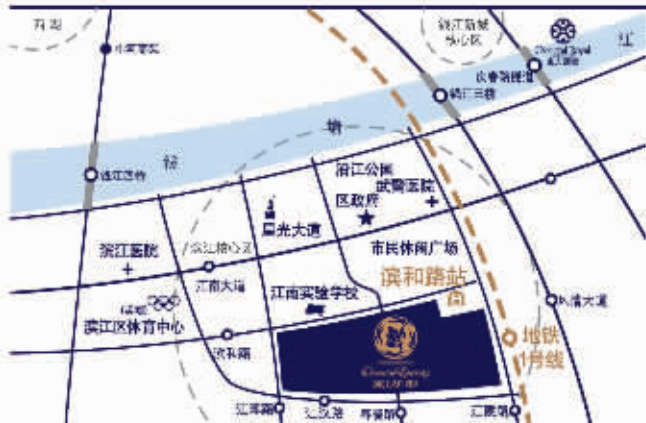

Oriental Eparchy
东方郡

欣盛 东方郡

焦点
BINJIANG
KERNEL REGIONAL

VLAND | iHome

东方郡 | 滨江精英优雅住地

东方郡 | 滨江精英住地

滨江核心区42万m²双主题地铁大盘

东区iHome 9月下旬瞩目登场

系出名门，上品无双：欣盛房产继东方润园之后又一力作，滨江核心区约42万m²恢弘巨制；**滨江核心，繁华无双**：滨江区政府、江南实验学校、武警医院、星光大道、滨江体育中心、沿江公园等繁华配套构筑核心生活圈；**一步地铁，迅捷无双**：地铁一号线滨和站举步即至，名副其实的滨江首席地铁大盘；**一郡双园，品质无双**：杭城首家双主题社区，创新规划户型为60m²和90m²的青年贵族住地iHome及主要户型面积90-140m²的城市精英优雅住地VLAND。